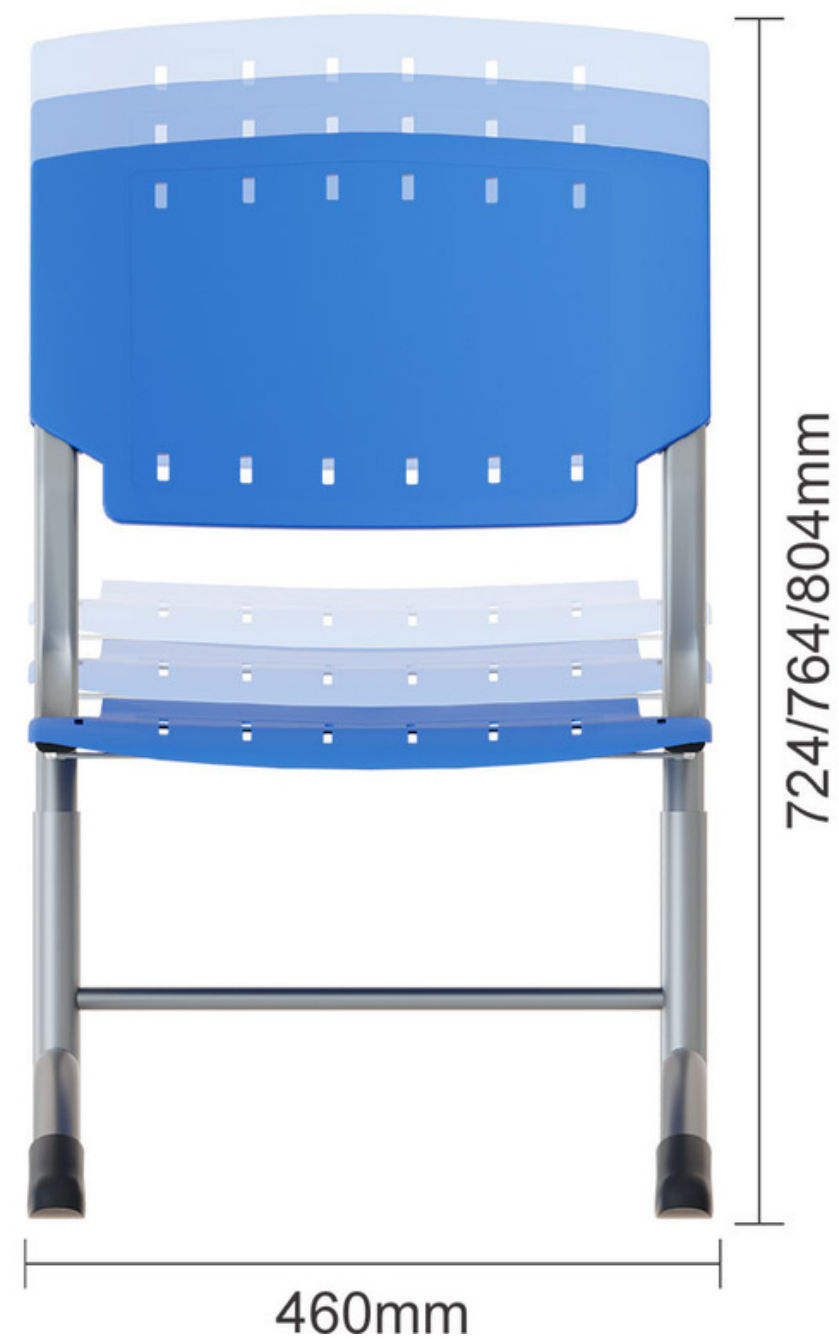

СТУЛ

SIGMA РЕГУЛИРУЕМЫЙ PL

Стул Сигма PL регулируемый - разработан специально для учебных заведений. Современный дизайн и эргономика каркаса делают его незаменимым для образовательных учреждений.

СТУЛ

SIGMA РЕГУЛИРУЕМЫЙ PL

Стул изготовлен из цельносварного регулируемого каркаса, идеально сочетается с партами ЭКСТРА. Стул оснащается мягким пластиком, позволяя снизить нагрузку на спину. Рассчитан на детей ростом от 145 до 190 см.

Материалы

Ножки Сталь с порошковой окраской стандартных цветов из цветовых решений

Пластик Широкий выбор цветов

Размеры

Ширина 460 мм

Глубина 499 мм

Высота в зависимости от ростовой группы

СТУЛ SIGMA РЕГУЛИРУЕМЫЙ PL

Вид стула

СТУЛ

SIGMA РЕГУЛИРУЕМЫЙ PL

Ростовая группа	Рост ученика (см)	Средний рост ученика (см)	Высота сиденья стула (мм)
3-5	130-175	150	340-380-420
4-6	145-190	165	380-420-460
5-7	160-190 и выше	180	420-460-500